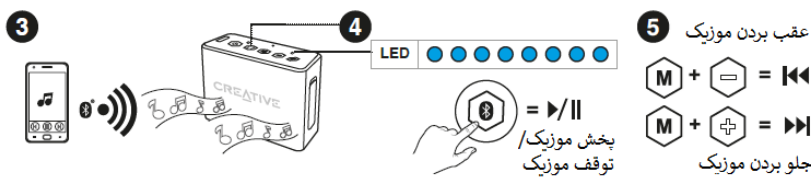

## بررسی کلی

انتخاب منبع

بلوتوث

دستیار صوتی Siri / Google

\* از طریق ارتقاء فریم ور