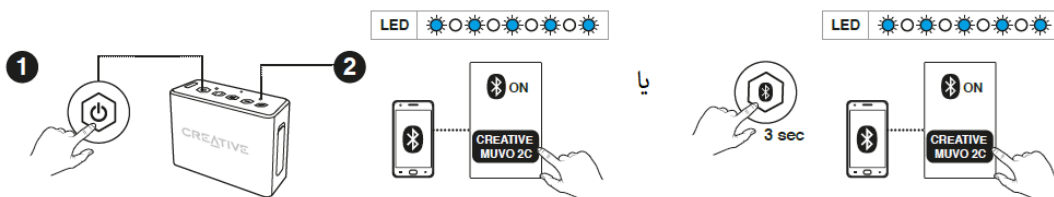

بلوتوث

دستیار صوتی Siri / Google

* از طریق ارتقاء فریم ور