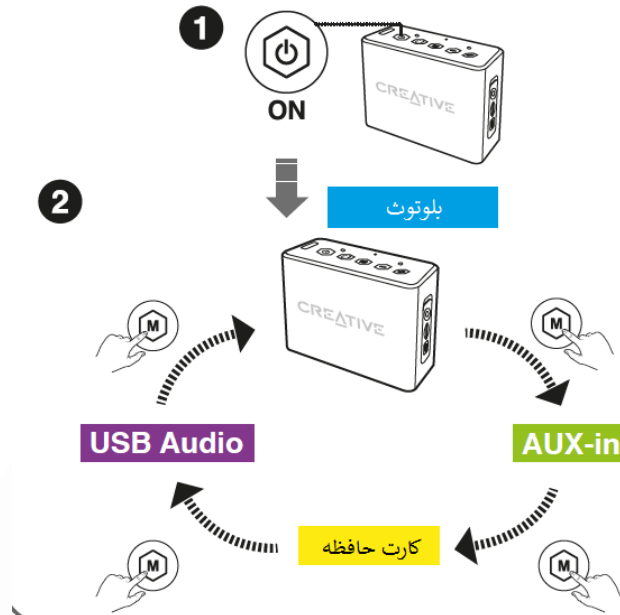

انتخاب منبع